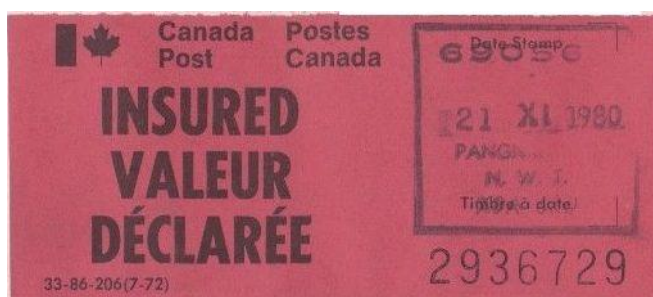

Imperf.

Ref.nr. 33-65-104 (3-66) Label 176

CAN-4.2

Black/Red

Perf.

Ref.: 33-86-104 (3-66) Label 176

CAN-5.1

1972-'80